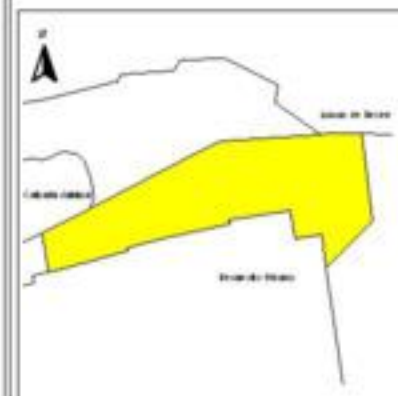

EVALUA DF
Consejo de Evaluación del
Desarrollo Social del
Distrito Federal

ÍNDICE DE DESARROLLO SOCIAL

Delegación: Álvaro Obregón
Colonia: Villa Solidaridad
Grado de desarrollo: Muy Bajo

Grado de Desarrollo Social

-  Muy bajo
-  Bajo
-  Medio
-  Alto
-  Sin dato

0.01 0 0.01 0.02 Kilómetros

Fuente: Elaboración propia con datos de Seduvi e INEGI